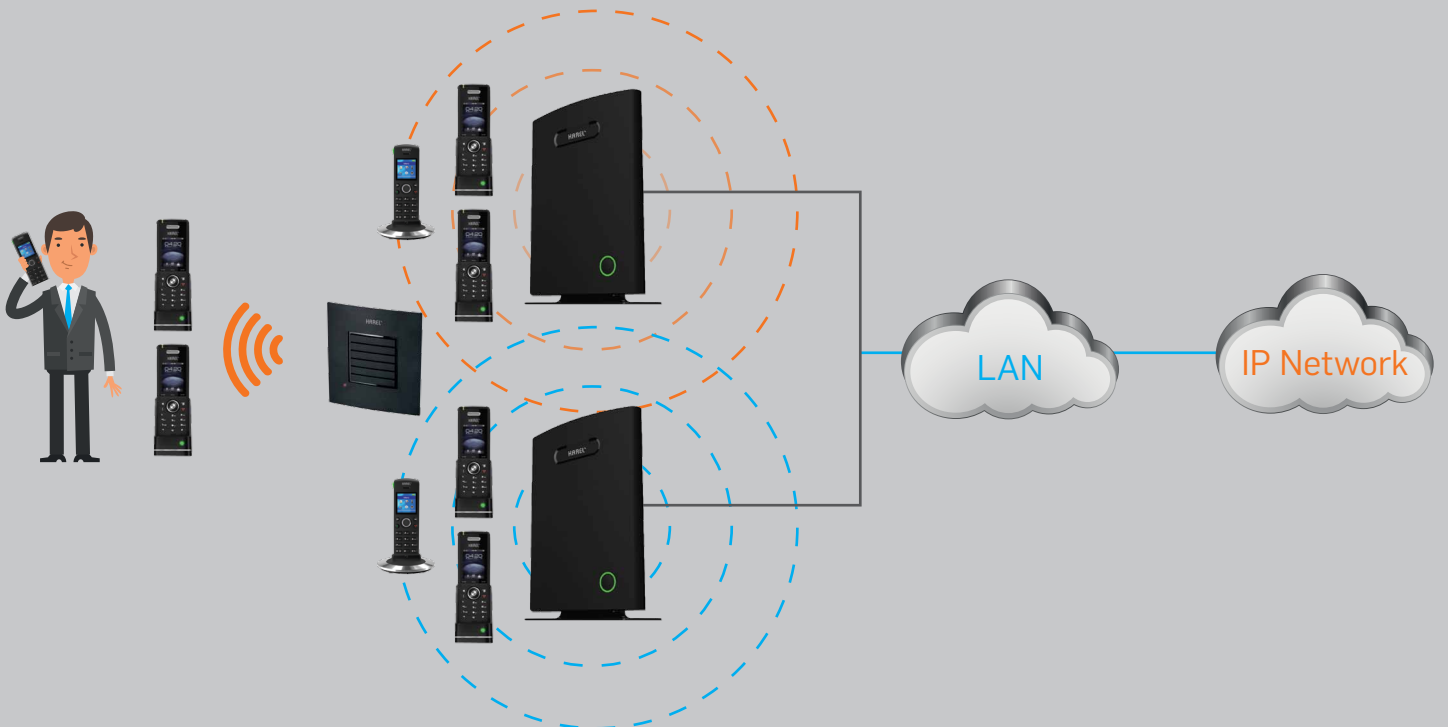

Örnek Uygulama