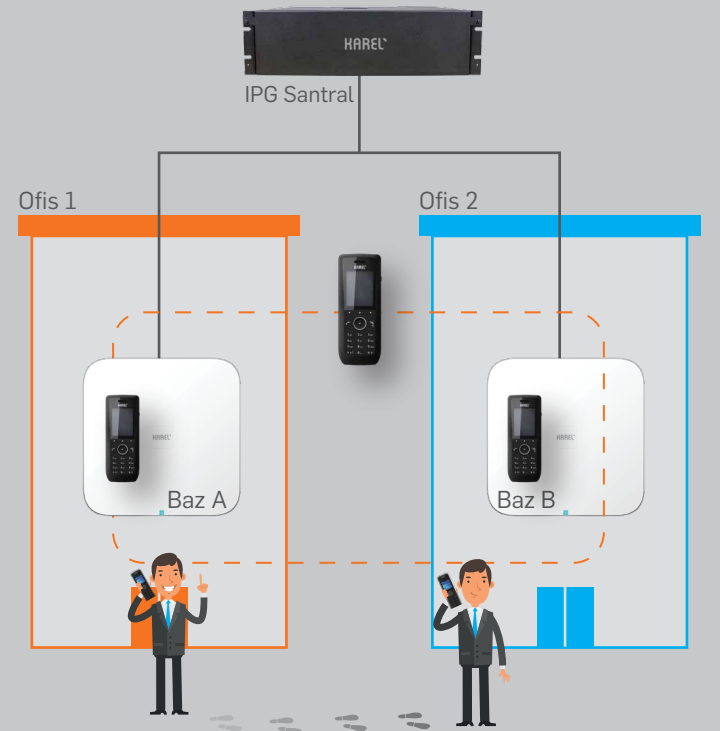

KAREL IP DECT BAZ İSTASYONLARININ KAREL IP İLETİŞİM SİSTEMLERİ İLE BAĞLANTISI İNTERNET PROTOKOLU (IP) İLE SAĞLANIR.

IP DECT ÇÖZÜMLERİ

IP DECT BAZ İSTASYONU

Karel IP DECT baz istasyonları, doğrudan veya repeater (tekrarlayıcı/aktarıcı) gibi ek üniteler ile birlikte IP DECT el ünitelerinin santral üzerinden kablosuz iletişim kurması için sinyal dağıtıcı görevini yerine getiren ünitelerdir.

Karel IP DECT sistemlerde baz istasyonunun handover ve roaming olarak adlandırılan 2 önemli özelliği, işletmeye çalışma sürekliliği ve esneklik sunar.

HANDOVER

Birden fazla baz istasyonunun kullanıldığı geniş kapsama alanı gerektiren işletmelerde, baz istasyonlarının çekim alanlarının arasında hareket ederken, kesintisiz bir görüşme imkanı sağlar.

ROAMING

Çok lokasyonlu işletmelerde sistemin bütünlük çalışmasını sağlayan bir özelliktir. Bu teknoloji, kablosuz IP DECT telefona sahip çalışanın işletmenin farklı lokasyonlarında bulunduğu aynı kablosuz telefon ve aynı abone numarası ile iletişime devam etmesini sağlar. Kullanıcı, bir lokasyondaki baz istasyonunun kapsama alanından çıkıp, aynı işletmeye ait farklı bir lokasyondaki farklı bir baz istasyonunun kapsama alanına girdiğinde, herhangi ek bir ayar yapmadan görüşme gerçekleştirebilir.

IP DECT REPEATER

Karel DR265 IP DECT Repeaterlar (tekrarlayıcı/aktarıcı), Karel DB260 IP DECT Baz istasyonları ile paralel çalışarak, geniş çalışma alanı bulunan fakat az sayıda kablosuz IP DECT el ünitesine ihtiyaç duyan işletmelerde, IP DECT sistem kapsama alanının genişletilmesini uygun maliyetle sağlamak ve baz istasyonuna uzak bölgelerdeki çekim gücünü arttırmak için kullanılan cihazlardır.