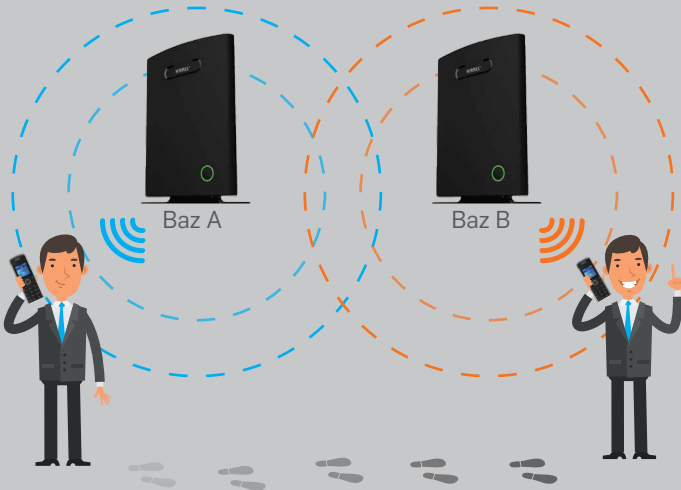

KAREL IP DECT BAZ İSTASYONLARININ KAREL IP İLETİŞİM SİSTEMLERİ İLE BAĞLANTISI İNTERNET PROTOKOLU (IP) İLE SAĞLANIR.

IP DECT ÇÖZÜMLERİ

IP DECT BAZ İSTASYONU

Karel IP DECT baz istasyonları, doğrudan veya repeater (tekrarlayıcı/aktarıcı) gibi ek üniteler ile birlikte IP DECT el ünitelerinin santral üzerinden kablosuz iletişim kurması için sinyal dağıtıcı görevini yerine getiren ünitelerdir.

Karel IP DECT sistemlerde baz istasyonunun handover ve roaming olarak adlandırılan 2 önemli özelliği, işletmeye çalışma sürekliliği ve esneklik sunar.

HANDOVER

Birden fazla baz istasyonunun kullanıldığı geniş kapsama alanı gerektiren işletmelerde, baz istasyonlarının çekim alanlarının arasında hareket ederken, kesintisiz bir görüşme imkanı sağlar.

ROAMING

Çok lokasyonlu işletmelerde sistemin bütünlük çalışmasını sağlayan bir özelliktir. Bu teknoloji, kablosuz IP DECT telefona sahip çalışanın işletmenin farklı lokasyonlarında bulunduğu aynı kablosuz telefon ve aynı abone numarası ile iletişime devam etmesini sağlar. Kullanıcı, bir lokasyondaki baz istasyonunun kapsama alanından çıkıp, aynı işletmeye ait farklı bir lokasyondaki farklı bir baz istasyonunun kapsama alanına girdiğinde, herhangi ek bir ayar yapmadan görüşme gerçekleştirebilir.