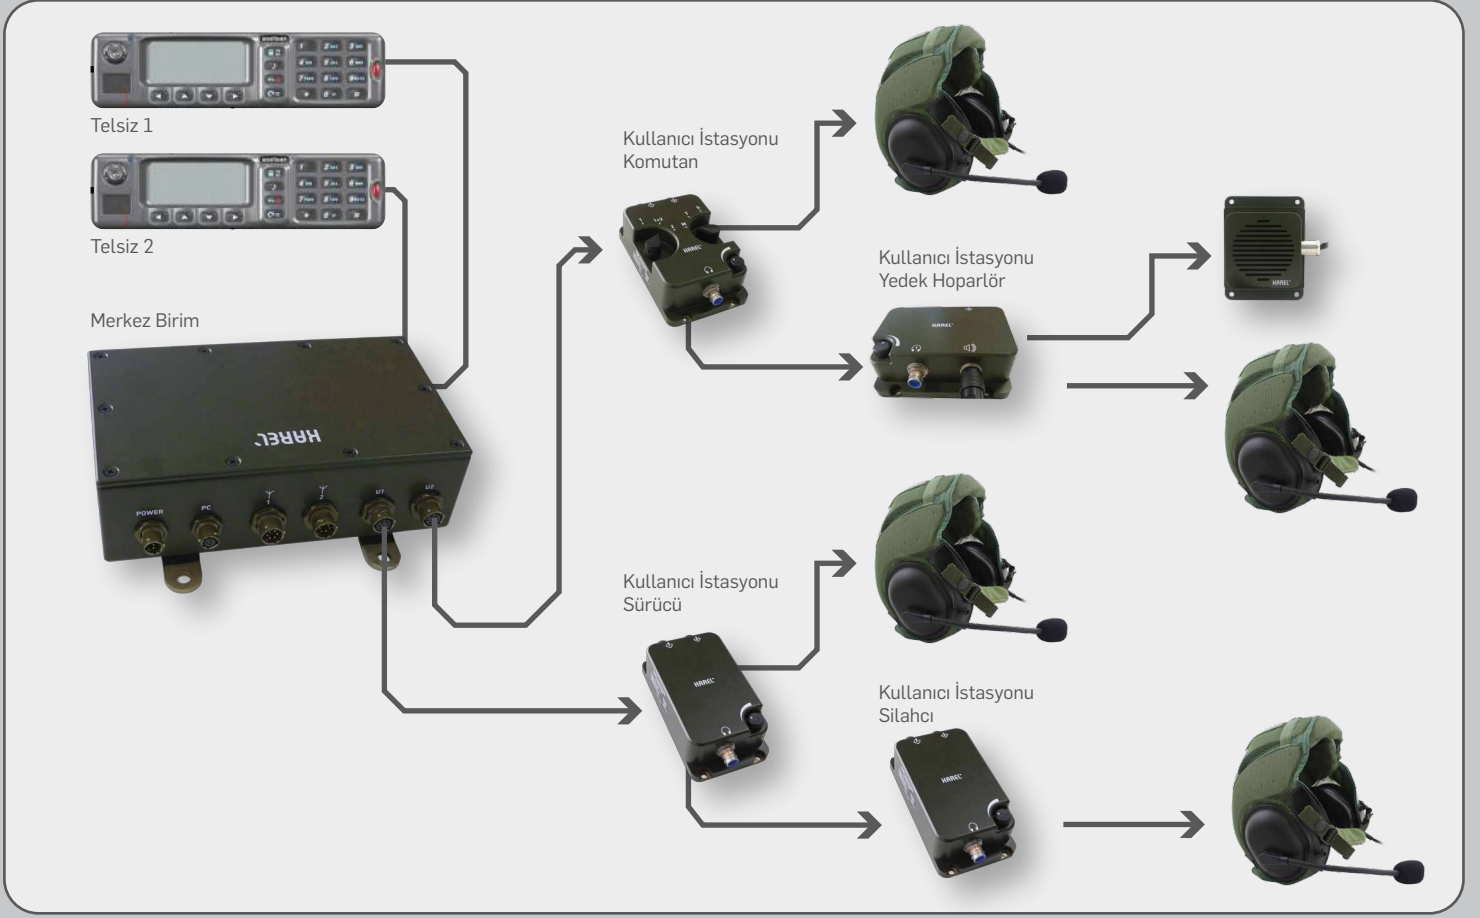

İSTANBUL

T 0 212 355 48 00
F 0 212 275 40 01
istanbul@karel.com.tr

ANKARA

T 0 312 293 01 00
F 0 312 267 21 05
ankara@karel.com.tr

İZMİR

T 0 232 445 55 55
F 0 232 441 73 73
izmir@karel.com.tr

ANTALYA

T 0 242 323 13 13
F 0 242 323 09 83
antalya@karel.com.tr

BURSA

T 0 224 244 74 84
F 0 224 244 98 00
bursa@karel.com.tr

VAN

T 0 432 214 00 30
F 0 432 214 03 60
van@karel.com.tr

KAREL

www.karel.com.tr