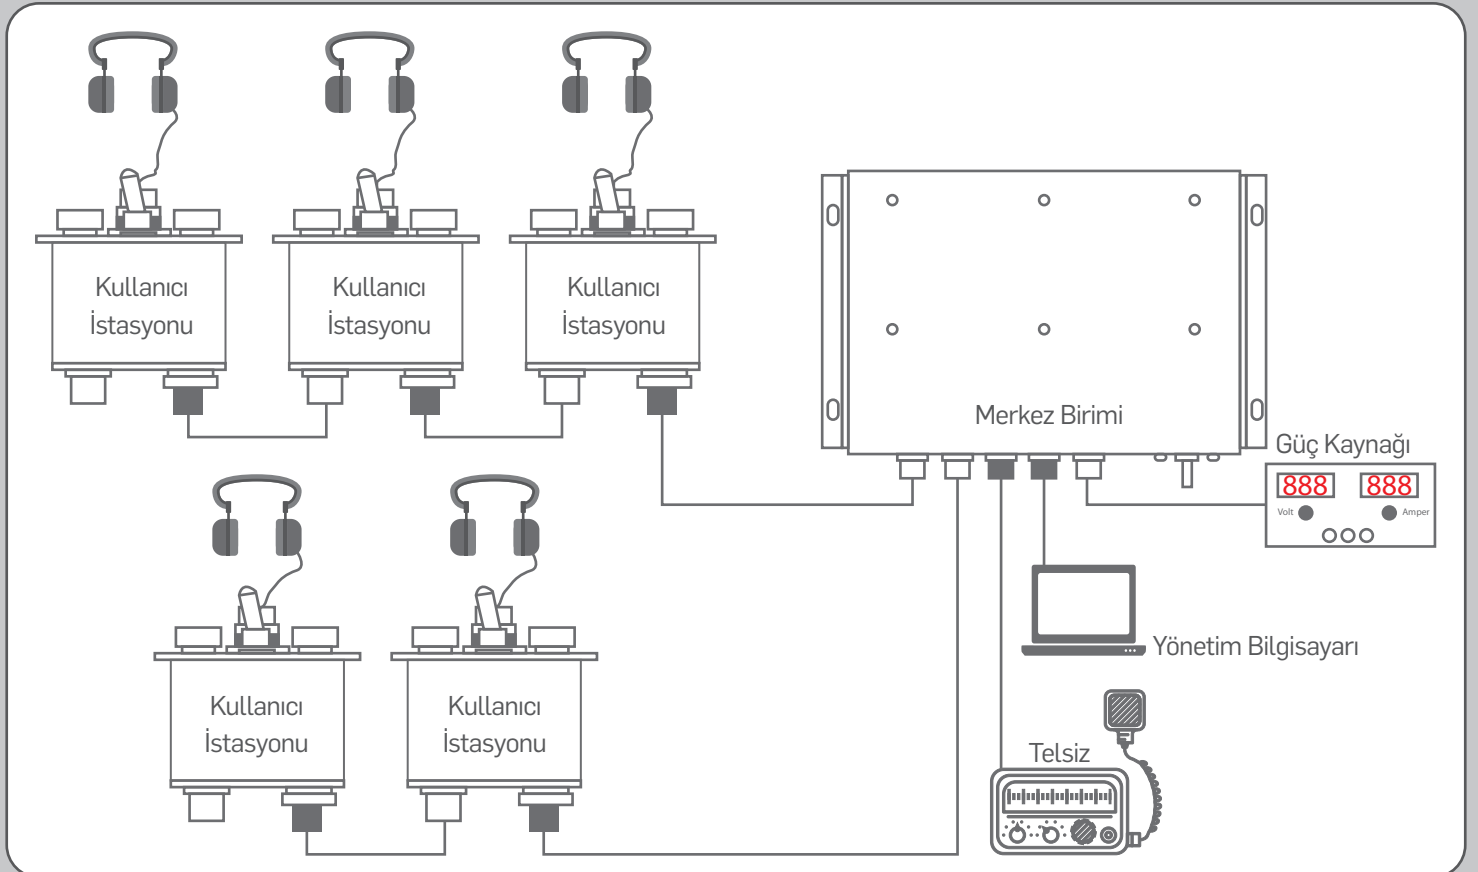

IKT101A - TELSİZ İÇ KONUŞMA SİSTEMİ

- Sayısal ses haberleşmesi
- İç konuşmada 6 kullanıcıya, kadar genişleme kapasitesi
- 2 farklı telsize gönderme/alma kapasitesi
- Full duplex iç konuşma yeteneği (Tüm kullanıcıların aynı anda görüşebilmesi)
- Sağ ve sol kulaklığa ayrı ayrı iç konuşma ve telsiz gönderme yeteneği
- Düşük gürültü seviyesiyle temiz ses sağlama imkanı
- Telsiz için kullanıcı yetkilendirme imkanı
- Yetkilendirme ve yönetim için PC tabanlı yönetim yazılımı
- Sağlamlaştırılmış yapı
- İç konuşma için eller serbest (hands-free) kullanım imkanı
- Cihaz üzerinden yazılım güncelleme imkanı
- Yüksek kaliteli başlık takımı
- IEC-60945 EMC-EMI uyumluluğu