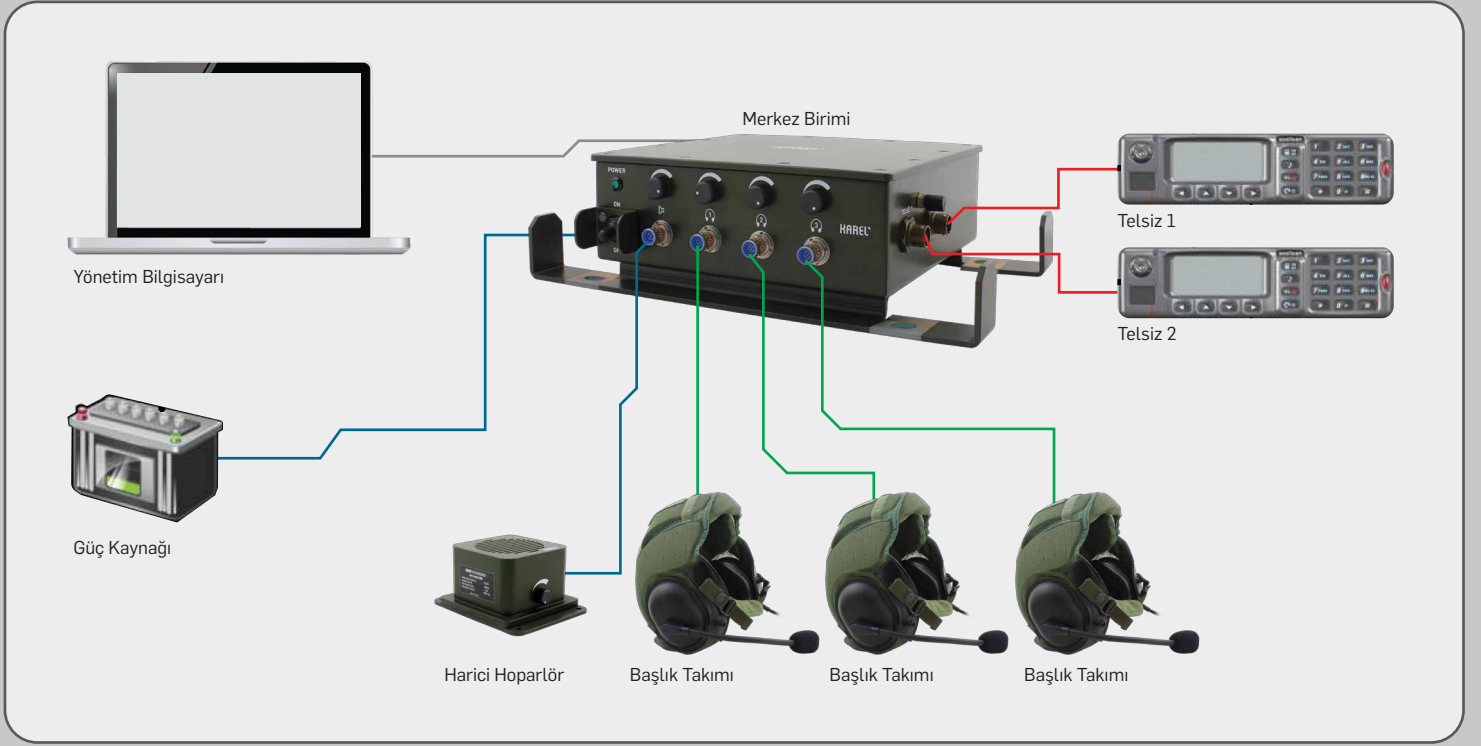

İSTANBUL

T 0 212 355 58 00
F 0 212 275 40 01
istanbul@karel.com.tr

ANKARA

T 0 312 293 01 00
F 0 312 267 21 05
ankara@karel.com.tr

İZMİR

T 0 232 445 55 55
F 0 232 441 73 73
izmir@karel.com.tr

ANTALYA

T 0 242 323 13 13
F 0 242 323 09 83
antalya@karel.com.tr

BURSA

T 0 224 244 74 84
F 0 224 244 98 00
bursa@karel.com.tr

VAN

T 0 432 214 00 30
F 0 432 214 03 60
van@karel.com.tr

KAREL

www.karel.com.tr