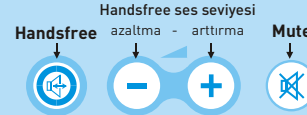

SES TUŞLARI

1. **Handsfree (HF): Ahizeyi kaldırmadan görüşme**
2. Ahize yerindeyken basıldığında HF görüşme başlatır.
   - Ahizeden konuşma sırasında HF durumuna geçirir.
   - Ahizeden konuşma sırasında iki defa basıldığında monitör durumuna geçirir (hem ahizeden, hem hoparlörden ses gelir, sadece ahizeden ses gider).
   - HF durumunda iken basıldığında görüşmeyi bitirir.
   - Telefona kulaklık takılmışsa, HF tuşu kulaklık kullanımını da kontrol eder (bkz. kullanım kılavuzu).