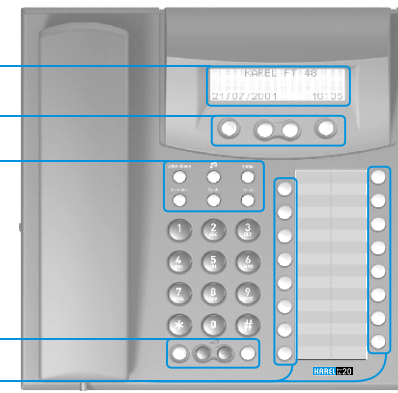

## PRATİK KULLANIM KILAVUZU

Özel telefon setinizi kullanmaya başlamak için gerekli temel bilgileri bu kılavuzda bulabilirsiniz. Telefonunuzun ve santralinizin pek çok özelliğinden en verimli şekilde yararlanmak için, ayrıntılı bilgilerin bulunduğu Montaj, Programlama ve Kullanım Kılavuzu'nu mutlaka inceleyiniz. Dokümanlar ve ürün hakkında bilgi: [www.karel.com.tr](http://www.karel.com.tr) e-mail: [musteri.hizmetleri@karel.com.tr](mailto:musteri.hizmetleri@karel.com.tr) İstanbul tel: (0-212)288 31 00 Ankara tel: (0-312) 441 38 38 İzmir tel: (0-232) 464 29 29 **DİKKAT:** FT10 ve FT20 modelleri arasında santral özelliklerinden kaynaklanan bazı farklar vardır. Açıklamanın geçerli olduğu model "E20" sembolü ile gösterilmiştir, diğer modelde bu özellik yoktur.

## EKRAN:

Kullanımı çok kolaylaştıran bilgi aktarma ekranı. 4 satırlık büyüklüğü ile telefonun ve santralin aktif özelliklerini, gelen çağrı hakkında bilgileri, çağrı sırasında uygulanabilecek seçenekleri, şebekeden gelen bilgileri, telefon ayar seçeneklerini ve esnek tuşların o andaki işlevlerini gösterir.

## ESNEK İŞLEVİ EKРАН TUŞLARI:

Bu tuşlar, ekranın alt satırında yazılı olan işlemleri onaylar. İşaretleri, görüntülenmeyen seçenekler olduğunu belirtir, bunları ekrana getirmek için <img alt="left arrow icon" data-bbox="435 225 450 240"/> <img alt="right arrow icon" data-bbox="455 225 470 240"/> tuşları kullanılır. Üstünde yazı ve işaret yoksa tuşun o durumda işlevi yoktur.